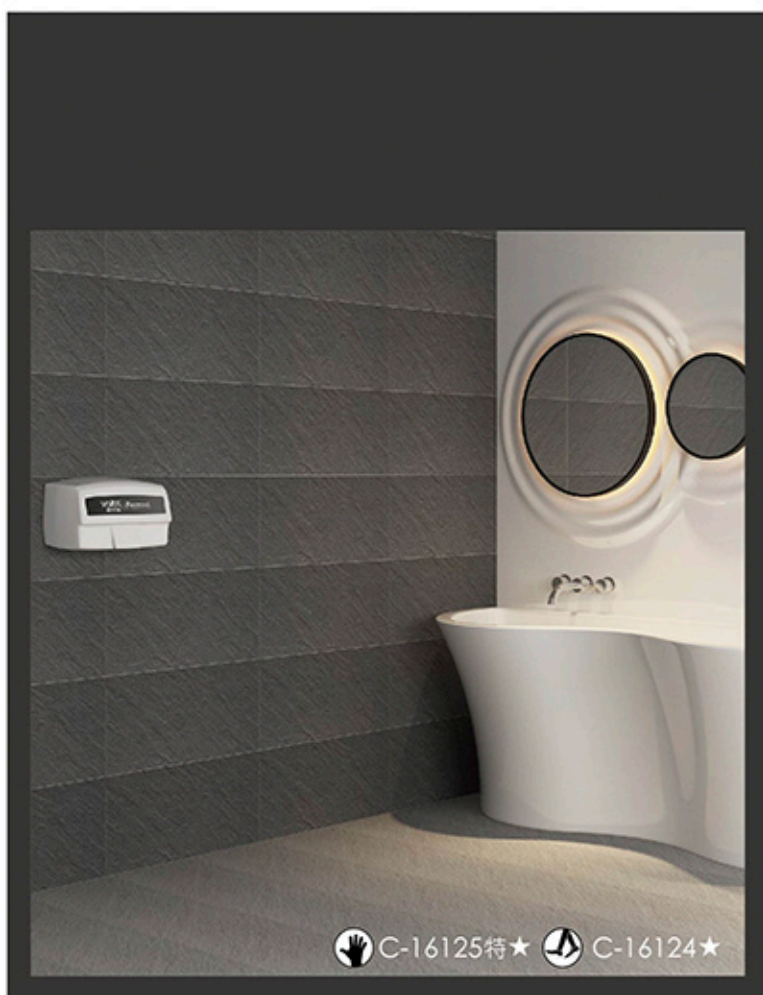

C-16422(7x60cm)

C-16125特★

C-16122★.C-16123特★

DEVANNO 石英磚  
米特羅II 30x60cm

FEEL THE 感受生活  
LIVING

DEVANNO 石英磚  
米特羅 II 30x60cm