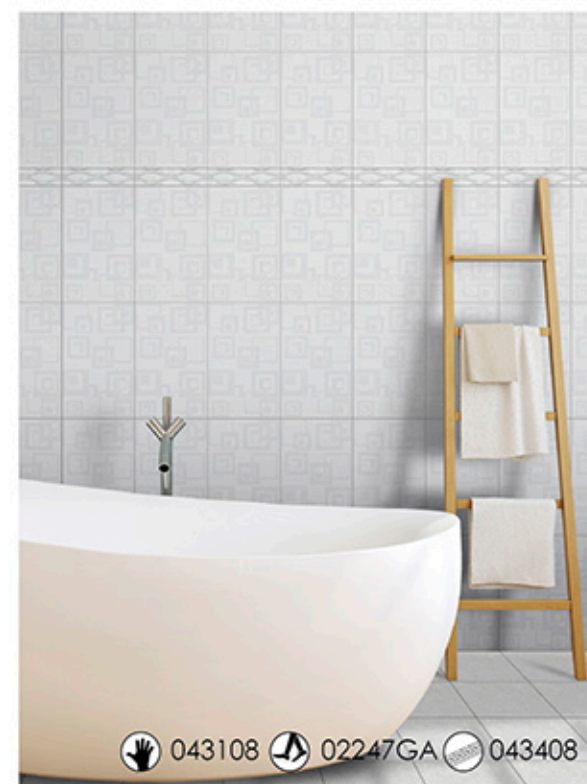

• 上列地磚均為「不修邊石英磚」

• 上列地磚均為「不修邊石英磚」

施釉磚
ONNVAID
黛安娜 25x40cm/25x25cm