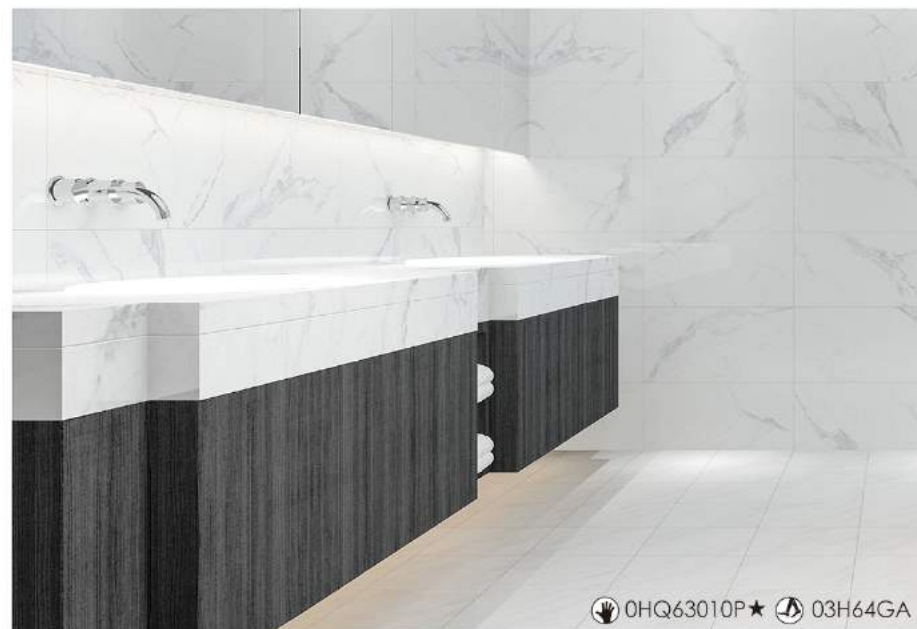

OH60002P★(客訂)

OHQ63002P★

OH60010P★(客訂)

OHQ63010P★

隔音降噪首選

DEVANNO 石英磚

皇室 60x60cm/30x60cm