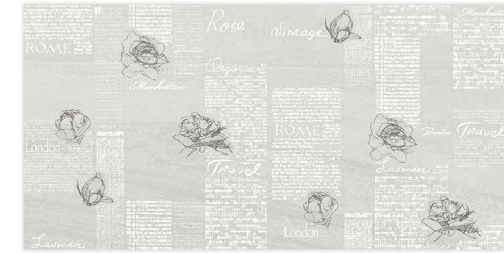

台灣精品 2017

Manhattan

曼哈頓

石英晶釉瓷板
30x60 cm

063MT01A.063MT01AF.063MTB01A

063MT01A

063MT01AF

7x60cm

063MTB01A

063MT11A

063MT11AF

7x60cm

063MTB11A

063MT12A

063MT12A