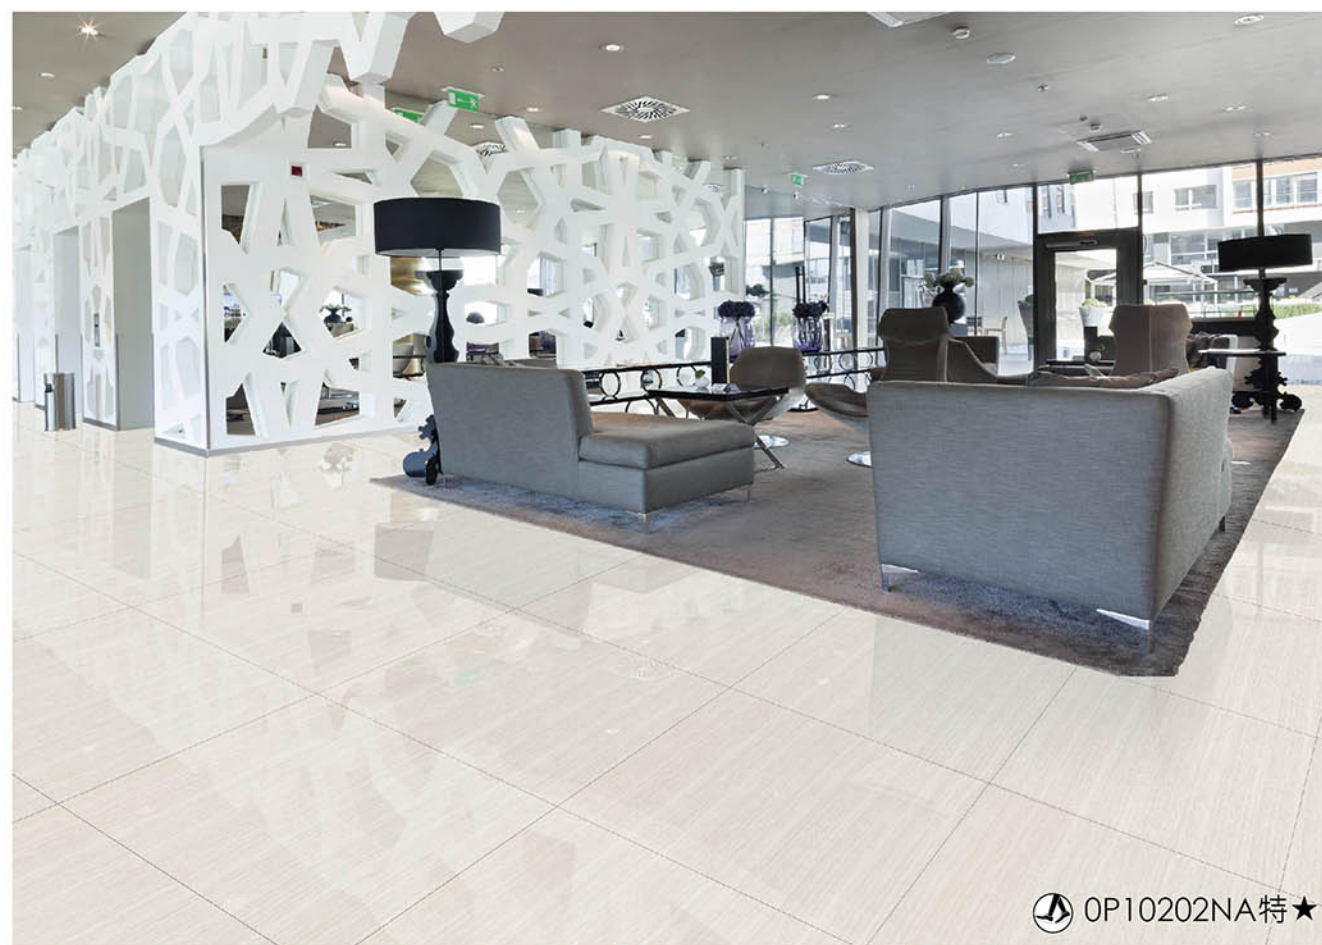

# CRYSTAL 水晶

修邊 V2

晶漾拋光瓷板 Polished Porcelain Tile  
100x100cm

0P10702NA★

0P10202NA特★

0P10702NA★

0P10202NA特★