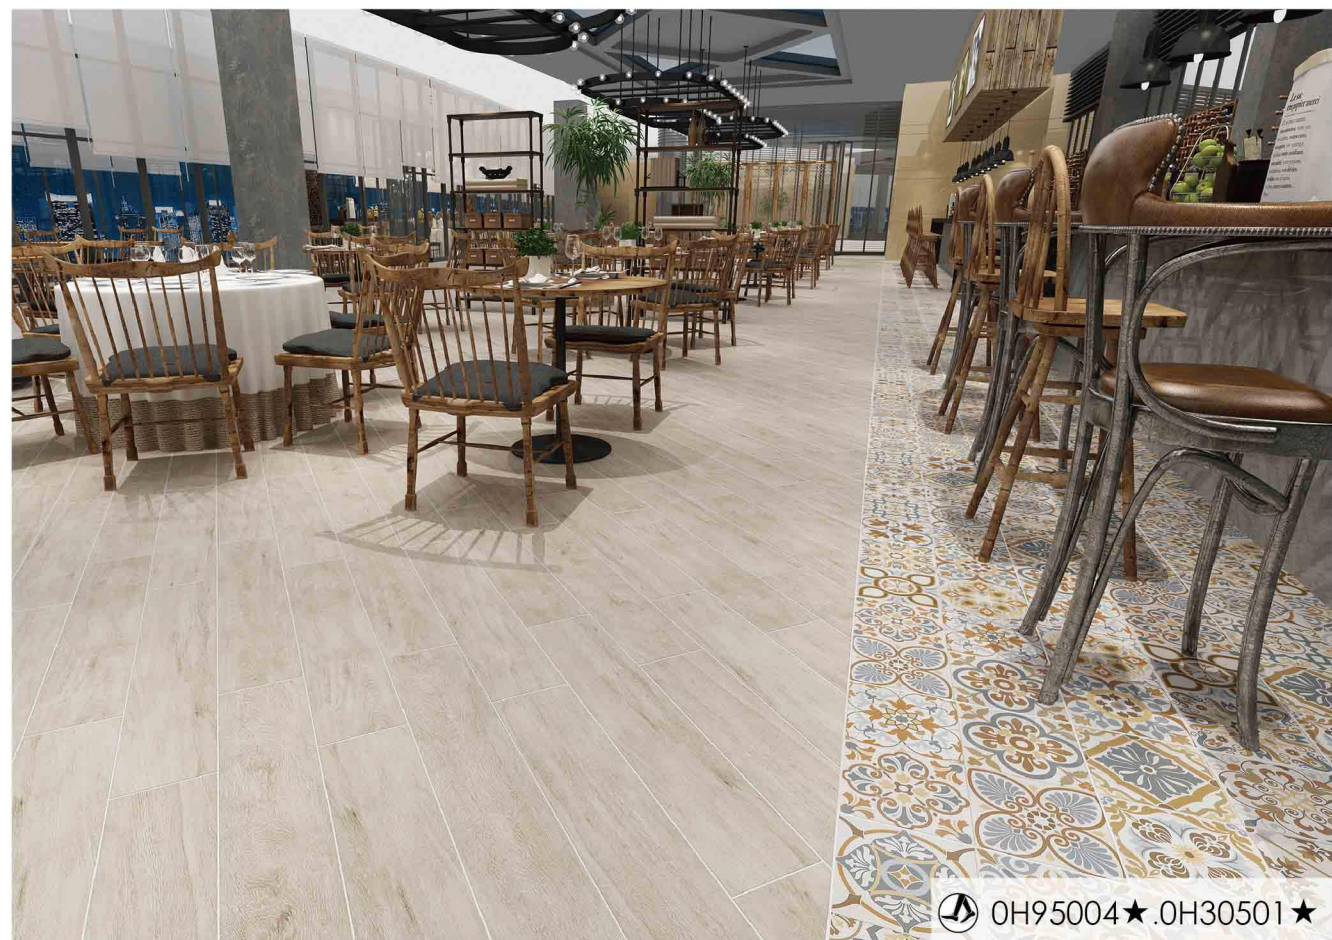

OH95007★

CARVING 晶雕釉效果

OH95009★

OH95010★

貝斯特系列 BOSQUE

數位木紋瓷板 Porcelain Stone Tile

15x90cm

OH95000S★組花(隨機出貨)