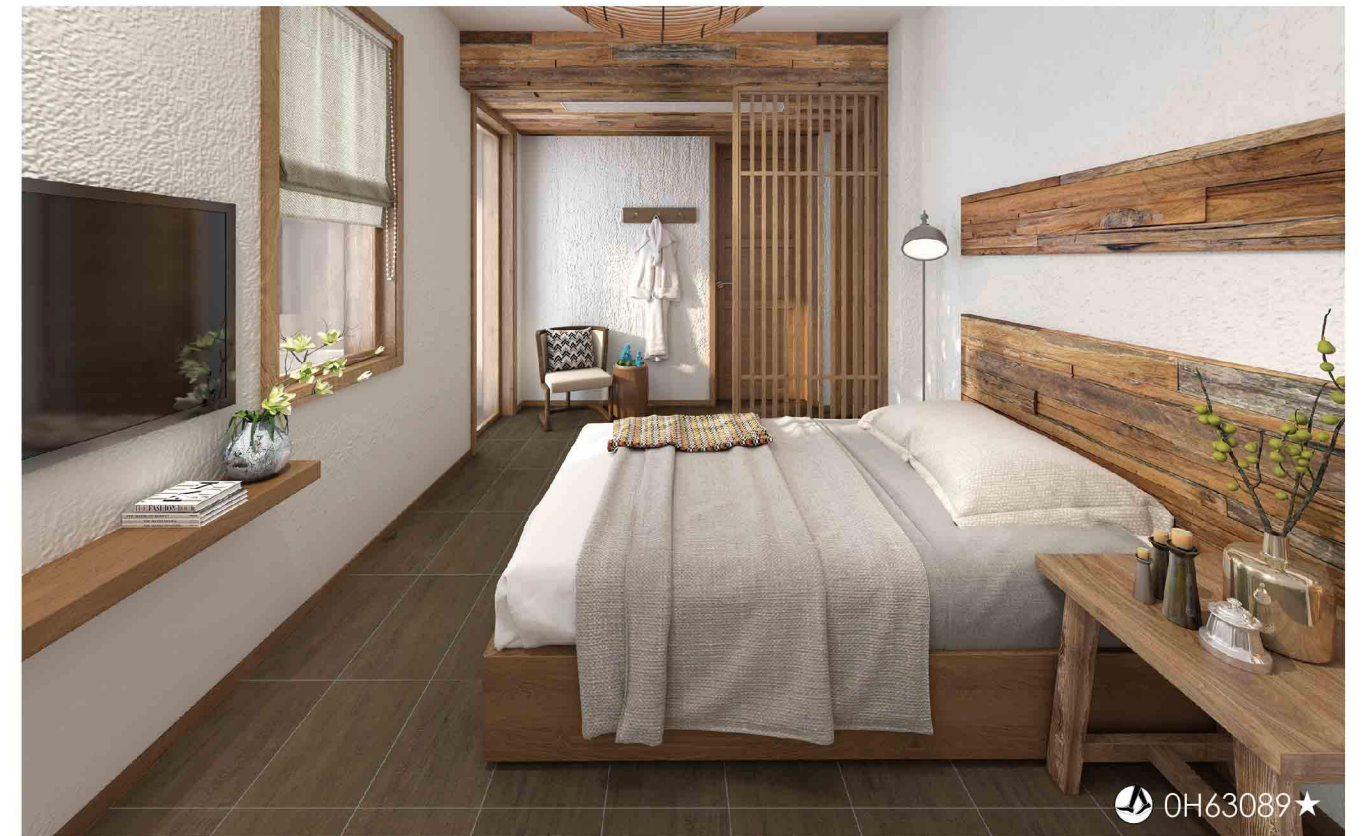

不修邊 V3

30x60cm

• 此產品為不修邊磁磚，配合標準縫隙3-5mm施工，耐震度更強。

OH63089★

OH63090★

OH63091★

OH63091S★

石英磚