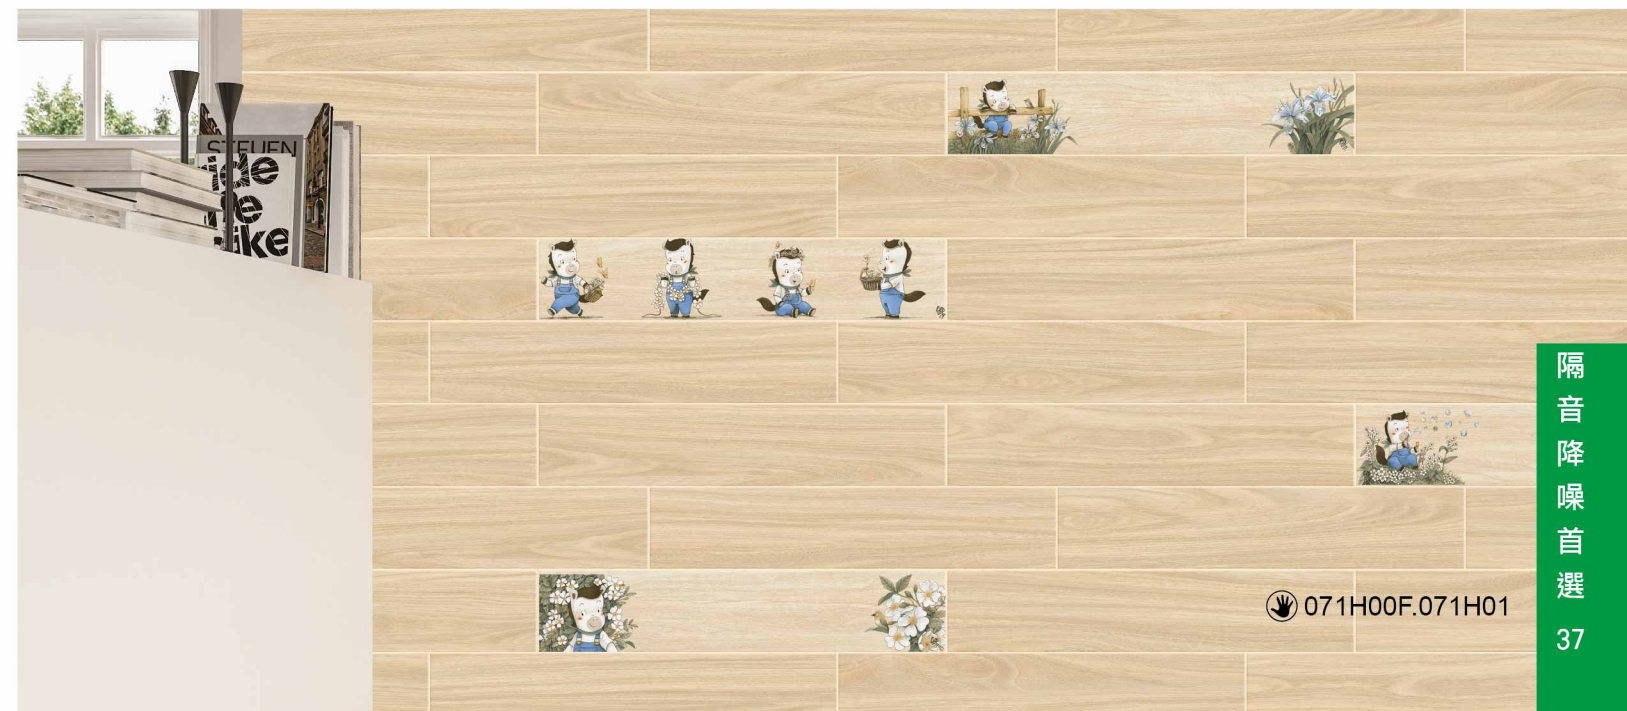

北歐鋸痕灰橡 071H21P

自然鋸痕米橡 071H22P

南美鋸痕紅橡 071H23P

石紋設計

071H60

071H61

071H22P

071H00F.071H01